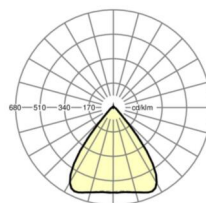

параметры

номер заказа	19430026330
код EAN	4020863416882
номер таможенного тарифа	94051190
Знак прохождения контроля	IP 20, класс защиты I, для рабочих мест за дисплеем 65° < 3000, ENEC10 VDE, F, HACCP DIN10500/Food/IFS-пригодность для применения/BRC, Indoor, CE
Степень ударопрочности IK	IK03 (-20°C bis 45°C)
Температура окружения	ta -20°C в 45°C
Особые свойства	Готовность к IoT «Ready for IoT»
Гарантийный срок	5 лет
Государственные программы поддержки	BEG - государственные субсидии для энергосберегающих зданий (действительна только для Германии)

электротехника

Балласт	Электронный драйвер DALI2 (1 штука)
Мощность системы	39W
сетевое напряжение	230V/50Hz
автоматический предохранитель (пусковой ток)	13 штук/B10, 24 штук/B16, 25 штук/C10, 40 штук/C16
класс энергосбережения/Источник света	C

Оптика

Оснастка	LED, цветопередача/оттенок света CRI ≥ 80 / 6500K
Допуск для координаты цветности (MacAdam)	3SDCM
Фотобиологическая безопасность (светильник)	RG1
Номинальный световой поток	7024lm
Срок службы LED	50000h L80/B10 (Tq 45°C)
светоотдача светильников	182lm/W
Угол излучения	80° (C0) / 80° (C90)
UGR поп./вдоль	17.2 / 17.5

DEEP-LINK

<https://www.regiolum.de/ru/article/19430026330>