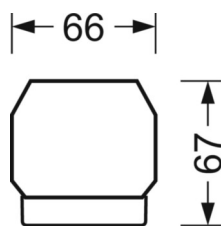

## Механика

цвет корпуса	белый стандартный для электротехники RAL 9016
размеры (LxWxH/DxH)	2299mm x 55mm x 37mm
вес (нетто)	2.5kg
Вид монтажа	сборка трековых систем, световая структура

## размеры

L	2299 mm	Длина
В	55 mm	Ширина
н	37 mm	Высота